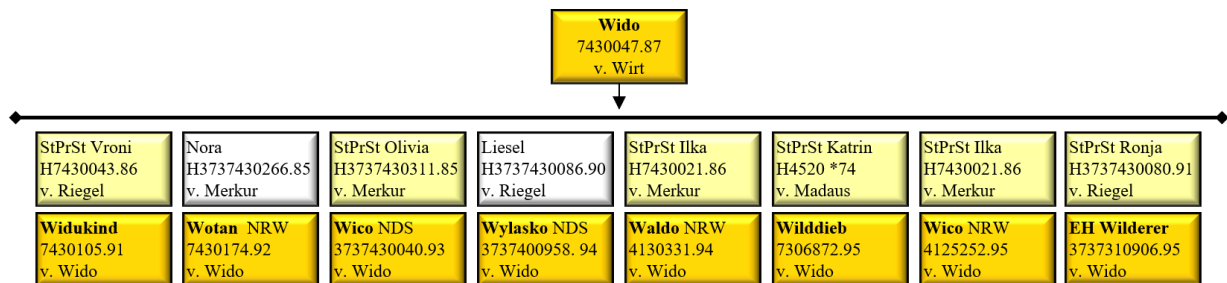

Der Hengst Wido entstammt dem kleinen Stutenstamm Lies S2966 (geb. 1949) von Deuwies. Lies wurde von Karl Schwörer, Weißtannenhof Breitnau, aus einer Rheinisch-Deutschen Kaltblutstute gezüchtet und an Karl Zipfel aus Burg verkauft. Die Stute brachte bei Karl Zipfel die Militär-Töchter Linda (geb. 1964) und Leda (1963). Linda wurde an Stefan Blattmann, St. Peter, und Leda an Albert Rombach, Stegen-Eschbach, verkauft. Diese beiden Militär-Töchter bilden Zweige, aus denen auch heute noch Nachzucht vorhanden ist. Stefan Blattmann stellte die Stutenfamilie der Linda beim Rossfest 1983 vor. Die Linda-Tochter StPrSt Lies (geb. 1975) von Millionär wurde anschließend an Adolf Eckert aus Titisee-Neustadt verkauft. Die zwei weiteren Linda-Töchter Flora (geb. 1983) von Retter und Fanny (geb. 1982) von Retter gingen zu Guido Messmer nach Engen-Welschingen. Beide Vollschwestern wurden Hengstmütter bei Guido Messmer. Die Fanny brachte Meran (geb. 1988) von Merian sowie die StPrSt Flora (geb. 1991) von Moritz. Flora (geb. 1983) von Retter wurde Mutter des Hengstes Wido (geb. 1987) von Wirt und zur Staatsprämienstute geadelt. Erwähnenswert ist auch der Hengst Varuso (geb. 2005) von Vogtsberg, der aus dem Zweig der Leda von Militär von Familie Rombach in Stegen gezüchtet und beim Bayerischen Zuchtverband für Kleinpferde und Spezialrassen gekört wurde. Unseres Wissens wurde Varuso nicht züchterisch eingesetzt.

Wido sammelte in 7 Zuchtjahren, vornehmlich im Mittleren Schwarzwald, 211 Bedeckungen. Anschließend wurde er kastriert und als Fahrpferd verkauft. Der züchterischen Qualität von Wido ist der Erhalt der W-Hengstlinie zu verdanken, die auf den Noriker Wirts-Diamant zurückgeht. Die leistungsgeprüften Nachkommen von Wido zeigten in den Sparten Gesamtnote, Fahren und Ziehen schlechtere Durchschnittsnoten als der Durchschnitt aller Hengstnachkommen. Von Widos acht gekörten Söhnen sind EH Wilderer und Widukind (die bereits in Band II und III gewürdigt wurden) züchterisch am höchsten einzuschätzen.

Es folgt in der züchterischen Bedeutung der Landbeschäler Wilddieb (geb. 1995) aus der StPrSt Katrin (geb. 1974) von Madaus (Z: Anton Hass, Elzach-Oberprechtal). Wilddieb aus dem Stutenstamm Fanny von Metall war nur sieben Jahre in Baden-Württemberg als Landbeschäler aufgestellt, aber verzeichnete 136 Bedeckungen, hauptsächlich in Elzach-Oberprechtal (bei seinem Züchter) und in Öhringen. Aus seiner Beschälaktivität in Baden-Württemberg zählen wir in unserer Datenbank 21 eingetragene Stuten, davon 2 als StPrSt ausgezeichnet. 2004 wurde Wilddieb an Hilmar Jäger in Breitung verkauft und war in Thüringen noch lange Zeit zuchtaktiv, was in unserer Datenbank zu zusätzlichen 9 eingetragenen Stuten führte. Wilddieb ist auch Vater des in Baden-